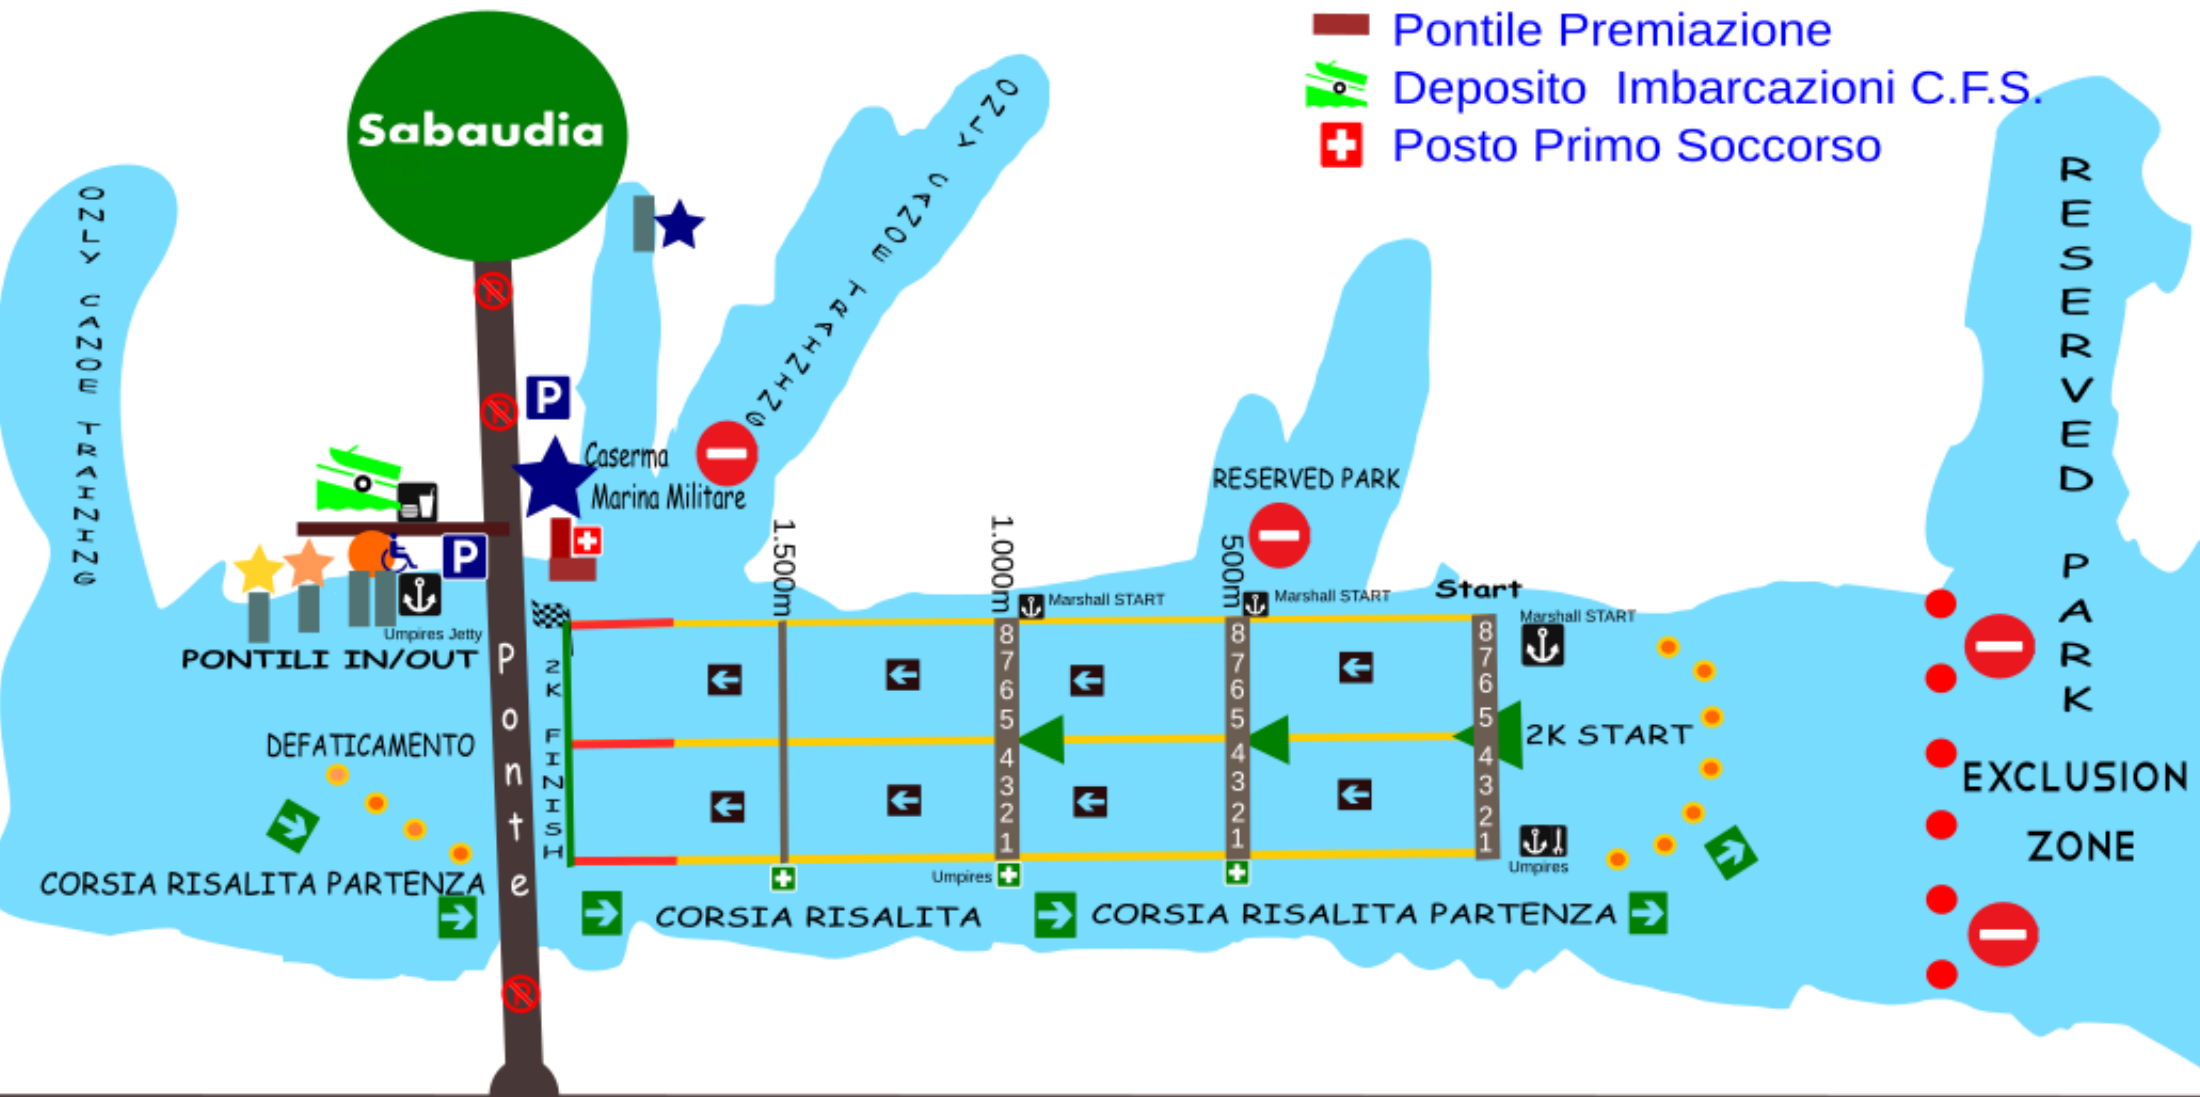

LAGO di PAOLA, SABAUDIA, ITALY

CAMPO DI GARA - REGOLE PER LE GARE REGIONALI

- The CORE / Docce / Area Ristoro
- Marina Militare
- Pontili IN / OUT
- Torre Arrivo
- Pontile Premiazione
- Deposito Imbarcazioni C.F.S.
- Posto Primo Soccorso

TYRRHENIAN SEA